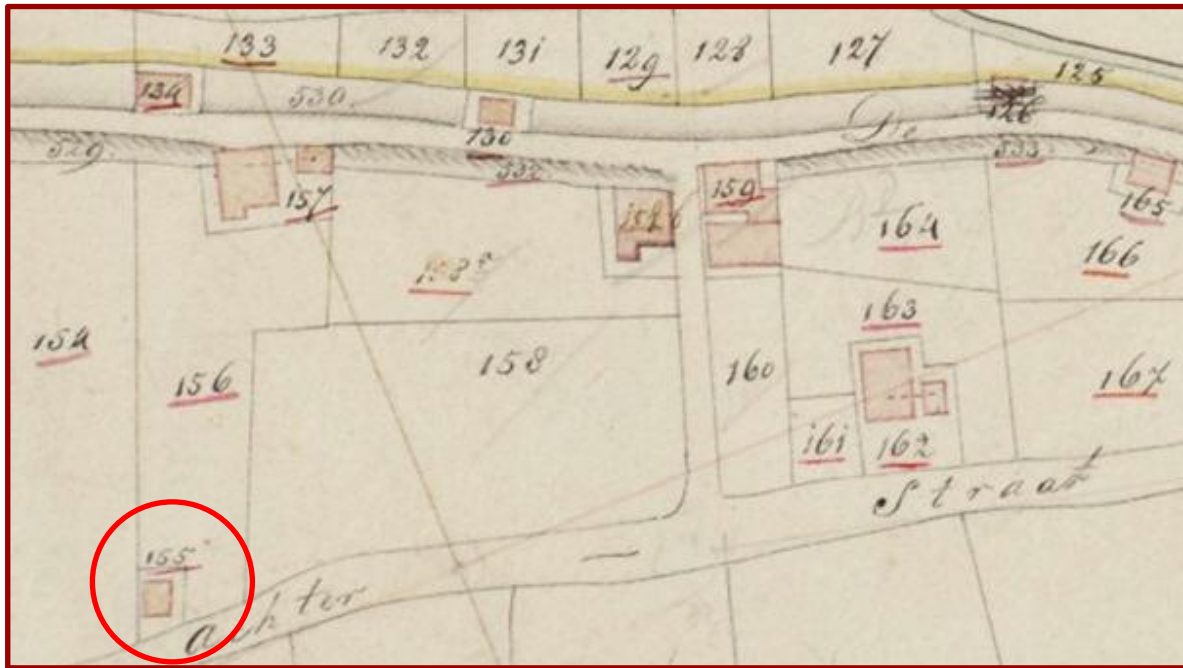

## Polstraat 21

Eenvoudige arbeiderswoning of keuterij uit de 18<sup>e</sup> eeuw. Het huis staat met de achterdeur naar de Polstraat.

▲ Antje v.d. Bosch - de Jong

▲ Toon v.d. Bosch x Ciska Luijpen

▲ Anneke van Rijn v.d. Bosch bij de achterdeur aan de straatzijde

▲ ± 1926 huis Toon van den Bosch en rechts huis van Jan en Hendrik Willemsen. De huizen stonden met achterzijde naar de Polstraat.